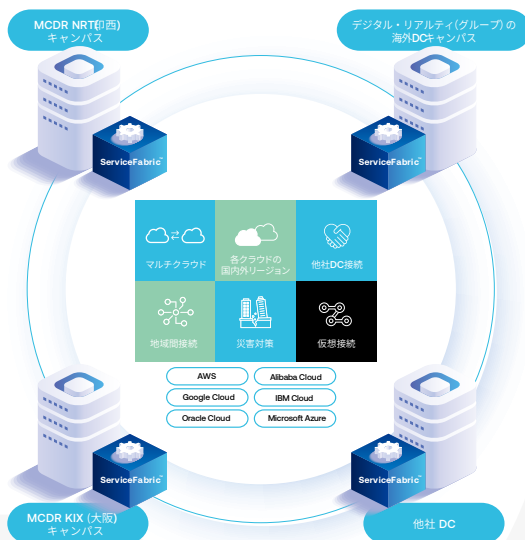

# ServiceFabric™

いつでも、どこでも、誰とでも。

ServiceFabric™は、当社の提供する業界最大級の相互接続プラットフォームです。ServiceFabric™を活用することで、お客様はクラウド、他データセンターなどさまざまなエンドポイントへの接続をスムーズに統合することができます。

## ServiceFabric™の主な利点

- 01** グローバルプラットフォームを介して、ポート1で、いつでも、どこでも、だれとでも接続可能
- 02** 新しいサービスやイノベーションへの接続ポイントとして、クラウド、XaaS、パートナーが提供する新しいサービスにすぐに接続可能
- 03** ネットワークのセグメンテーションおよびインターネットを介さないプライベート接続により、統合セキュリティを実現
- 04** オンデマンドに帯域幅を変更可能で、マルチな接続をいつでも、どこでも、容易かつ迅速に提供
- 05** ビジネスニーズに応じて帯域幅を変更できる柔軟な課金システム

## ServiceFabric™にてクラウド、他データセンター等、さまざまなエンドポイントへの接続を統合

### ServiceFabric™ and PlatformDIGITAL®

PlatformDIGITAL® を構成する ServiceFabric™ は、世界の企業をつなぐだけでなく、世界のデータを統合します。

世界最大のデータセンタープラットフォームにより、重要なインフラとデータを安全に保管し、必要な相手先に接続できます。

さらに、新しいワークフローを実現し、革新的な事業成果を生み出すために、ビジネスニーズに応じた自社インフラの展開・管理を支援します。